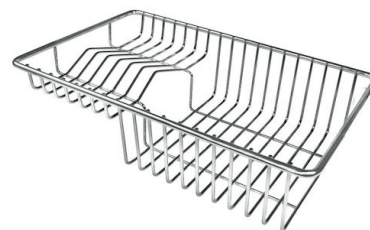

#### Materiale

Acciaio inox AISI 304

Texture	Vintage
Base	60 cm
Dimensioni	540x440 mm
Dotazioni standard	Ganci di fissaggio, guarnizione, piletta, troppo-pieno e sifone, Imballo in scatola
Fori Mixer	Nessun foro di serie
Foro incasso	Vedi scheda tecnica
Gocciolatoio	No
Larghezza	54 cm
Misura vasca	500x400mm
Numero vasche	1 vasca
Piletta	Piletta 3,5"

## ACCESSORI OPZIONALI

**Cestello bianco**  
8612 100

**Cestello inox**  
8612 000

**Cestello portapiatti inox**  
8100 303  
\* solo in abbinamento con l'accessorio  
8644 101

**Griglia portapiatti inox**  
8100 154